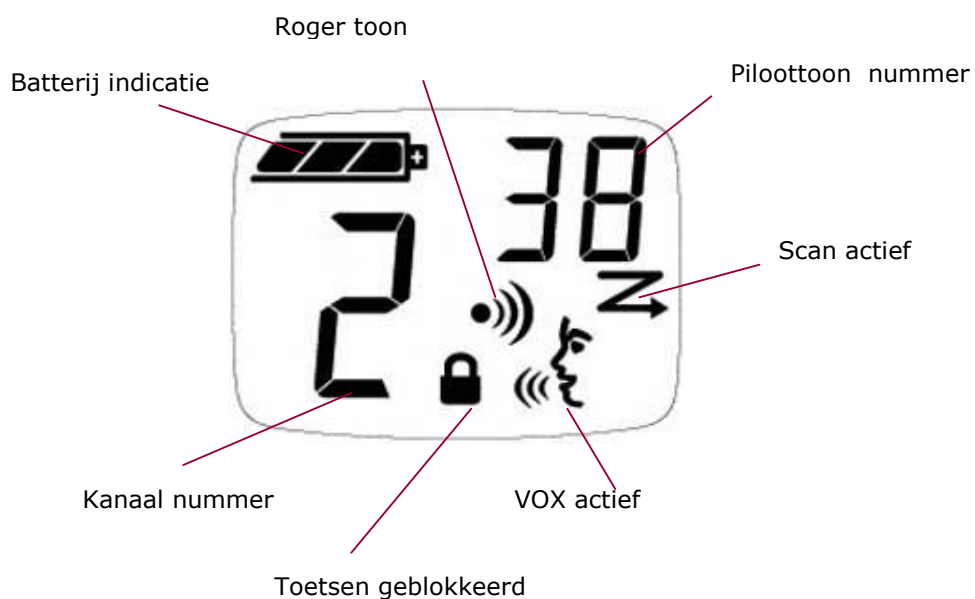

Motorola Talkabout T5522

Toetsen

Display

Motorola Talkabout T5512

Lader

De snellader heeft een LED en geeft de status van de batterij aan indien de Motorola Talkabout uit is.

| LED | Betekenis |
|----------------------|--|
| Geen | Geen contact tussen laadcontacten en batterij |
| Constant Rood | Batterij wordt geladen, laadtijd 14 uur (langzaam lader) |