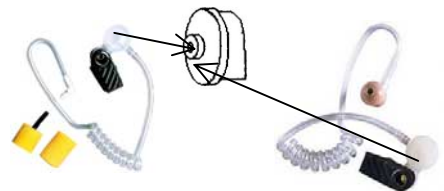

Oorluidspreker met verstelbare oorhanger . Zendtoets, microfoon en schakelaar PTT/ VOX op interface.
(Interne VOX radio aan)

Type: MDPMLN4443
Art.nr.: 609720

Uitbreiding voor oorluidsprekers

Verlenging voor oorluidspreker. Het geluid wordt akoestisch naar de foam oordop doorgegeven.

Type: NTN8370
Art.nr.: 620790

Verlenging voor oorluidspreker. Het geluid wordt akoestisch naar de rubberen oordop doorgegeven.

Type: NTN8371
Art.nr.: 609575

Op elkaar drukken en vergrendelen met klem.

Comfortabel oorpasstuk
Deze wordt in het oor aangebracht.
Gebruiken met NTN8370 en NTN8371.