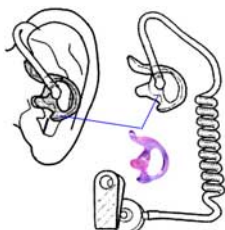

Type: NTN8370
Art.nr.: 620790

Verlenging voor oorluidspreker. Het geluid wordt akoestisch naar de rubberen oordop doorgegeven.

Type: NTN8371
Art.nr.: 609575

Op elkaar drukken en vergrendelen met klem.

Comfortabel oorpasstuk
Deze wordt in het oor aangebracht.
Gebruiken met NTN8370 en NTN8371.